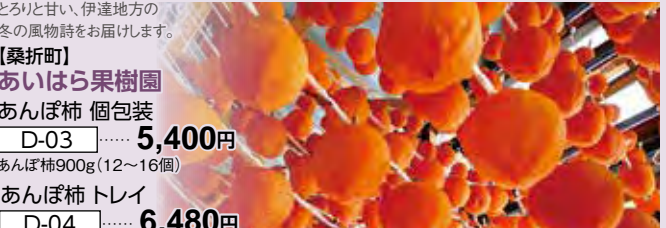

果物 Fruits

雪がちつづく直前まで樹にらし、時間をかけて完熟させました。爽やかな酸味と甘味、歯ごたえの三拍子そろった美味しさです。

【福島市】 菱沼農園
「妥協しない、香りと味」サンふじ
D-01 6,264円
サンふじ5kg(12~20玉)
出荷時期: 12月上旬~

甘味と酸味のバランスが絶妙なりんご「サンふじ」。

※写真はイメージです。

【福島市】
菅野房吉商店
サンふじ D-02 6,950円
サンふじ4.5kg~5kg(9~18玉)
出荷時期: 12月上旬~